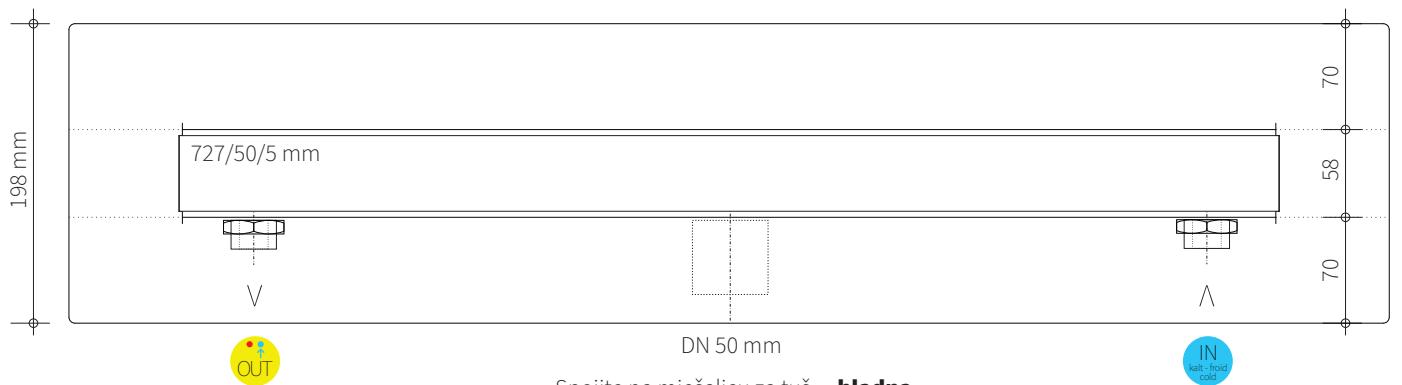

Za podne obloge bez spojeva

Molimo slijedite smjernice za obradu proizvođača podova.

62 mm

Razmaknica

Detail 1:1

Za kamene obloge.

Maximal

Minimal

Detail 1:5

Spojite na mješalicu za tuš - **hladna**

Detail 1:5

Spojite na mješalicu za tuš - **hladna voda**

5mm/5mm