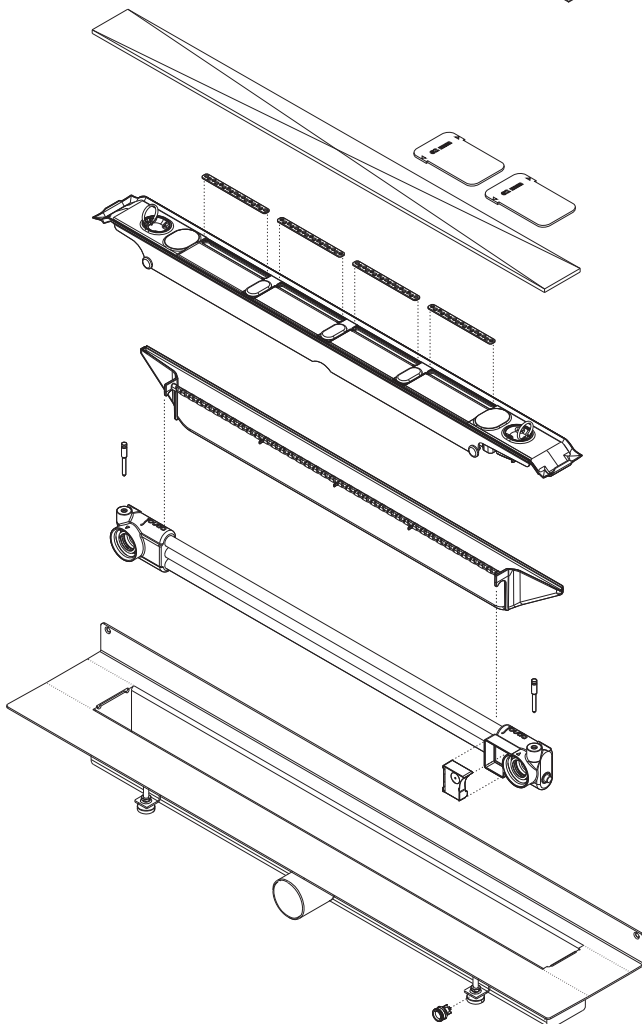

2-0-0-1.0
2-0-0-2.0
2-0-0-3.0
2-0-0-4.0

3-73-04-1.1