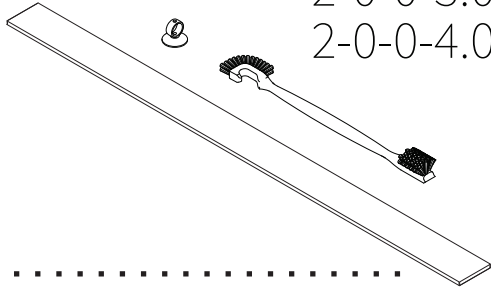

Joulia Inline 3p

Joulia Inline 5p

3-73-**04**-0.1
3-73-**04**-1.1
5-73-**04**-0.1
5-73-**04**-1.1

Tuš odvodna kanalica s izmjenjivačem topline - za **moderne** podne obloge.

Upute za montažu.

kiwa 

 **SVGW**

 **WRAS**
APPROVED PRODUCT

joulia® inline
SWITZERLAND

 **DVGW**

2-0-0-1.0
2-0-0-2.0
2-0-0-3.0
2-0-0-4.0

2-0-0-1.0
2-0-0-2.0
2-0-0-3.0
2-0-0-4.0

3-73-04-1.1

3-73-04-0.1

2-0-0-1.0
2-0-0-2.0
2-0-0-3.0
2-0-0-4.0

2-0-0-1.0
2-0-0-2.0
2-0-0-3.0
2-0-0-4.0

2-0-0-5.0

2-0-0-5.0

5-73-04-1.1

5-73-04-0.1

Za podne obloge bez spojeva...

Dodatne upute

i

Detail 1:5

Spojite na mješalicu za tuš - **hladna**

Detail 1:5

Spojite na mješalicu za tuš - **hladna voda**

5mm/5mm