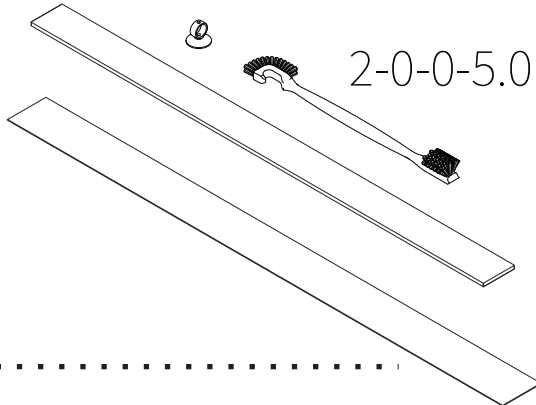

Joulia Inline 3p

Joulia Inline 5p

3-73-**04**-0.1
3-73-**04**-1.1
5-73-**04**-0.1
5-73-**04**-1.1

Tuš odvodna kanalica s izmjenjivačem topline - za **moderne** podne obloge.

Upute za montažu.

kiwa 

 **SVGW**

 **WRAS**
APPROVED PRODUCT

joulia® inline
SWITZERLAND

 **DVGW**

2-0-0-1.0
2-0-0-2.0
2-0-0-3.0
2-0-0-4.0

2-0-0-1.0
2-0-0-2.0
2-0-0-3.0
2-0-0-4.0

3-73-04-1.1

3-73-04-0.1

2-0-0-1.0
2-0-0-2.0
2-0-0-3.0
2-0-0-4.0

2-0-0-1.0
2-0-0-2.0
2-0-0-3.0
2-0-0-4.0

2-0-0-5.0

2-0-0-5.0

5-73-04-1.1

5-73-04-0.1

Za podne obloge bez spojeva...

Dodatne upute

i

Detail 1:5

Spojite na mješalicu za tuš - **hladna**

Detail 1:5

Spojite na mješalicu za tuš - **hladna voda**

5mm/5mm