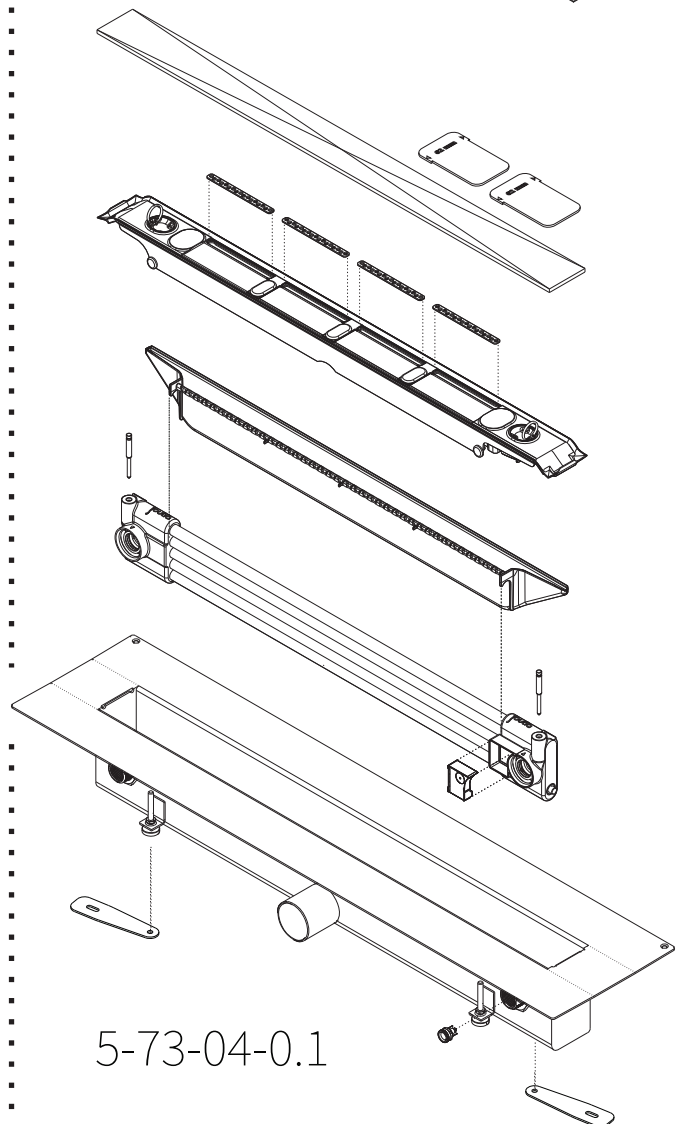

2-0-0-1.0
2-0-0-2.0
2-0-0-3.0
2-0-0-4.0

2-0-0-5.0

2-0-0-5.0

5-73-04-1.1

5-73-04-0.1

Za podne obloge bez spojeva...

Dodatne upute

i

06

ili za keramičke obloge.

Dodatne upute

i

08

Za podne obloge bez spojeva

Završni profili nisu uključeni u isporuku tuš odvoda.

Detail 1:1