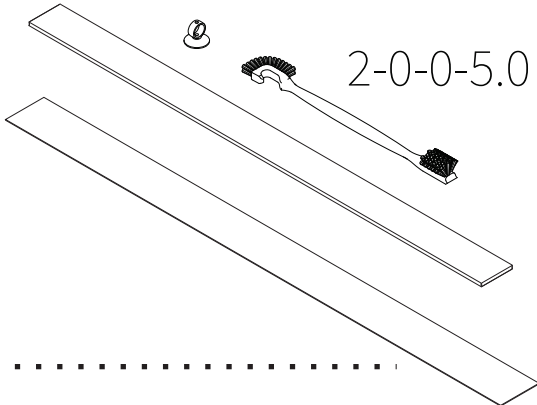

Joulia Inline 3p

Joulia Inline 5p

3-73-**04**-0.1
3-73-**04**-1.1
5-73-**04**-0.1
5-73-**04**-1.1

Tuš odvodna kanalica s izmjenjivačem topline - za **moderne** podne obloge.

Upute za montažu.

kiwa 

 **SVGW**

 **WRAS**
APPROVED PRODUCT

joulia® inline
SWITZERLAND

 **DVGW**

2-0-0-1.0
2-0-0-2.0
2-0-0-3.0
2-0-0-4.0

2-0-0-1.0
2-0-0-2.0
2-0-0-3.0
2-0-0-4.0

3-73-04-1.1

3-73-04-0.1

2-0-0-1.0
2-0-0-2.0
2-0-0-3.0
2-0-0-4.0

2-0-0-1.0
2-0-0-2.0
2-0-0-3.0
2-0-0-4.0

2-0-0-5.0

2-0-0-5.0

5-73-04-1.1

5-73-04-0.1

Za podne obloge bez spojeva...

Dodatne upute

i

Detail 1:5

Spojite na mješalicu za tuš - **hladna**

Detail 1:5

Spojite na mješalicu za tuš - **hladna voda**

5mm/5mm