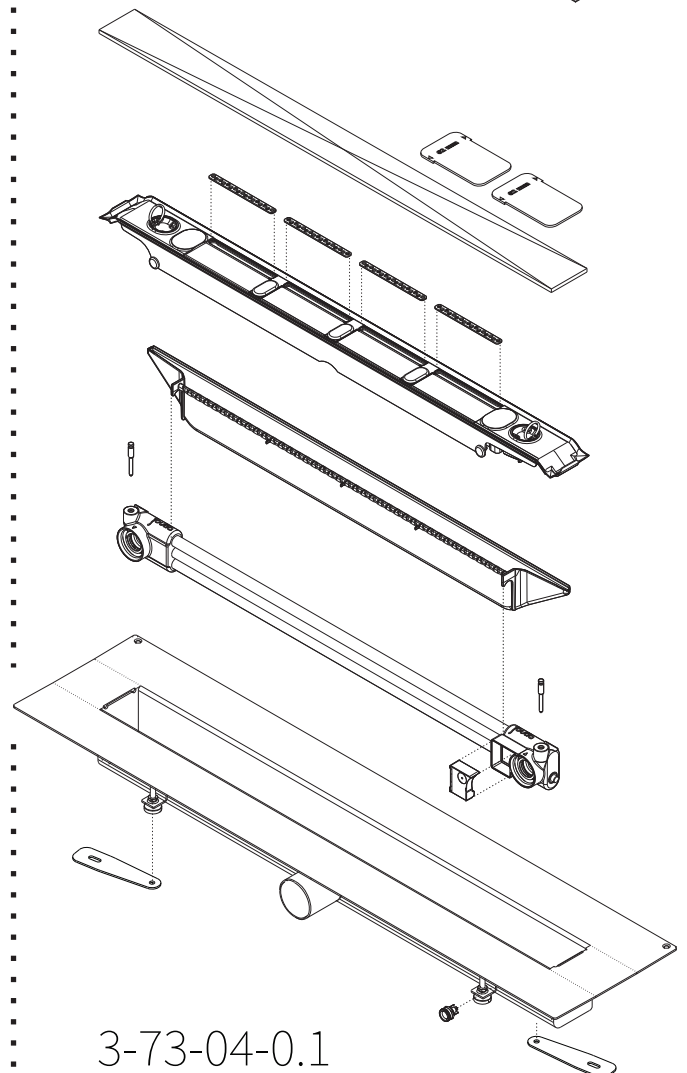

3-73-04-0.1