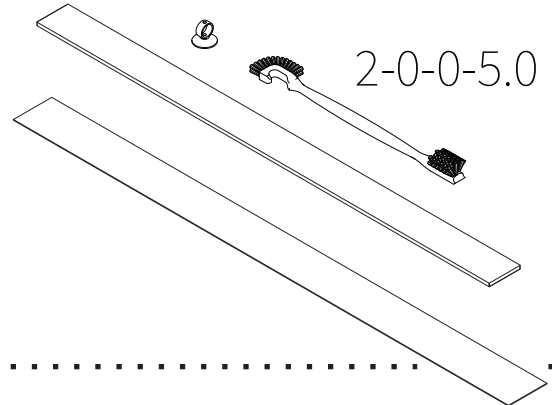

Joulia Inline 3p

Joulia Inline 5p

3-73-**04**-0.1
3-73-**04**-1.1
5-73-**04**-0.1
5-73-**04**-1.1

Tuš odvodna kanalica s izmjenjivačem topline - za **moderne** podne obloge.

Upute za montažu.

kiwa 

 **SVGW**

 **WRAS**
APPROVED PRODUCT

joulia® inline
SWITZERLAND

 **DVGW**

2-0-0-1.0
2-0-0-2.0
2-0-0-3.0
2-0-0-4.0

2-0-0-1.0
2-0-0-2.0
2-0-0-3.0
2-0-0-4.0

3-73-04-1.1

3-73-04-0.1

2-0-0-1.0
2-0-0-2.0
2-0-0-3.0
2-0-0-4.0

2-0-0-1.0
2-0-0-2.0
2-0-0-3.0
2-0-0-4.0

2-0-0-5.0

2-0-0-5.0

5-73-04-1.1

5-73-04-0.1

Za podne obloge bez spojeva...

Dodatne upute

i

Detail 1:5

Spojite na mješalicu za tuš - **hladna**

Detail 1:5

Spojite na mješalicu za tuš - **hladna voda**

5mm/5mm