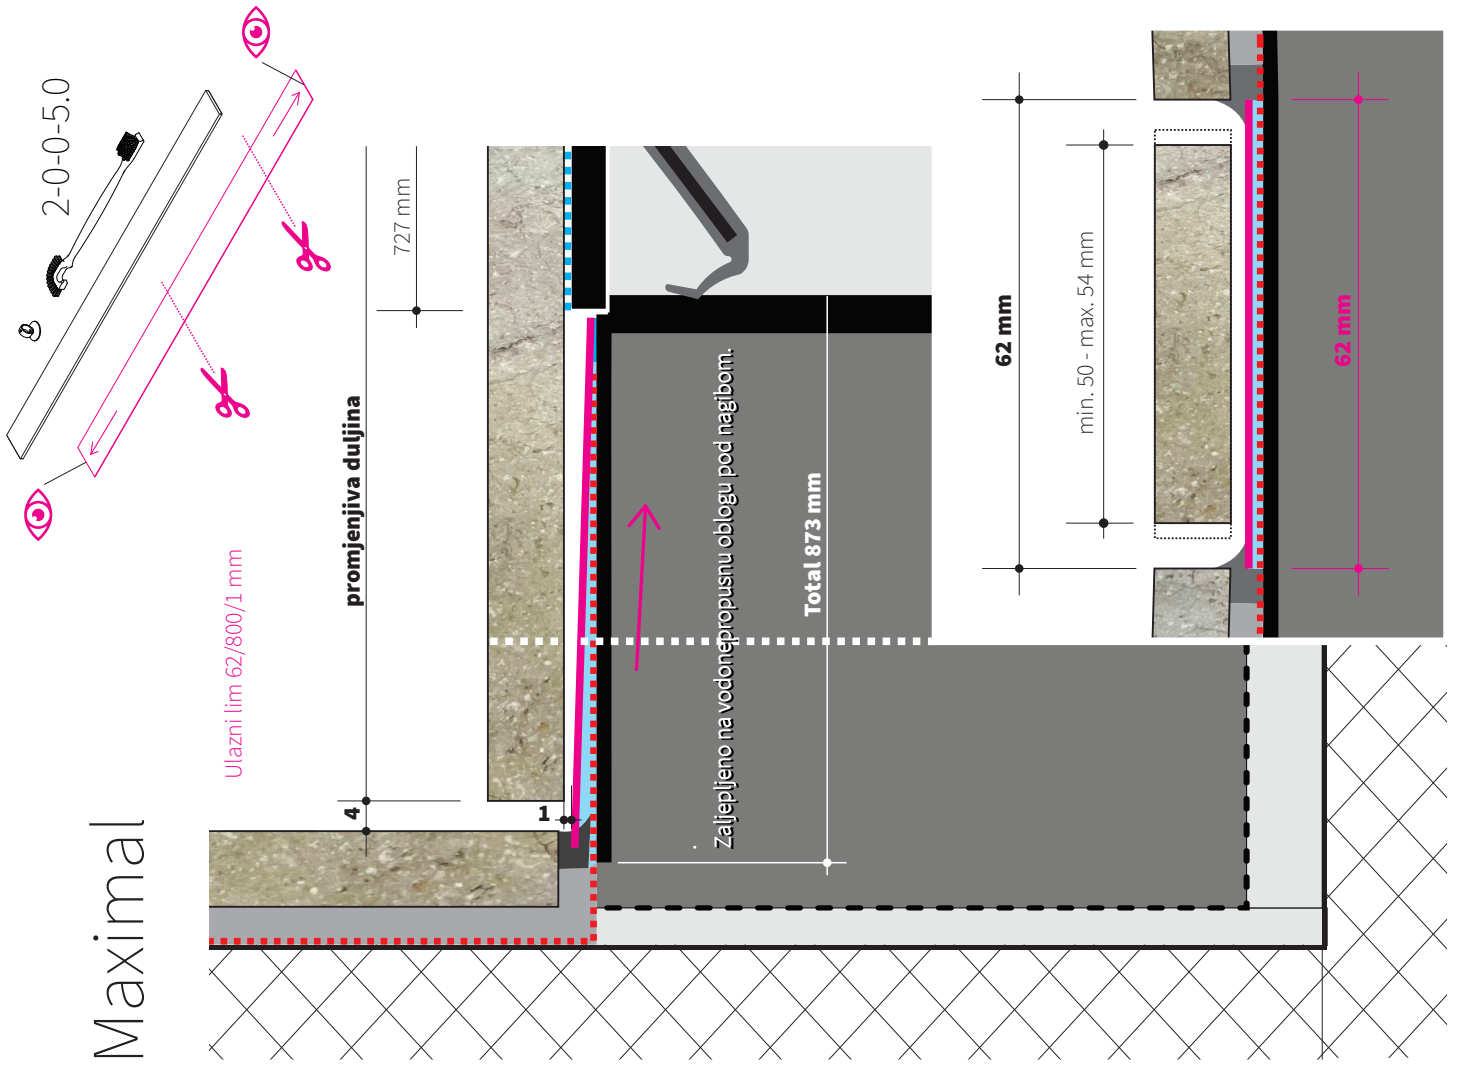

2-0-0-1.0
2-0-0-2.0
2-0-0-3.0
2-0-0-4.0

2-0-0-5.0

2-0-0-5.0

5-73-04-1.1

5-73-04-0.1

Za podne obloge bez spojeva...

Dodatne upute

i

06

ili za keramičke obloge.

Dodatne upute

i

08

Za podne obloge bez spojeva

Završni profili nisu uključeni u isporuku tuš odvoda.

Detail 1:1

Za podne obloge bez spojeva

Molimo slijedite smjernice za obradu proizvođača podova.

62 mm

Razmaknica

Detail 1:1

Za kamene obloge.

Maximal

Minimal

Detail 1:5

Spojite na mješalicu za tuš - **hladna**

Detail 1:5

Spojite na mješalicu za tuš - **hladna voda**

5mm/5mm