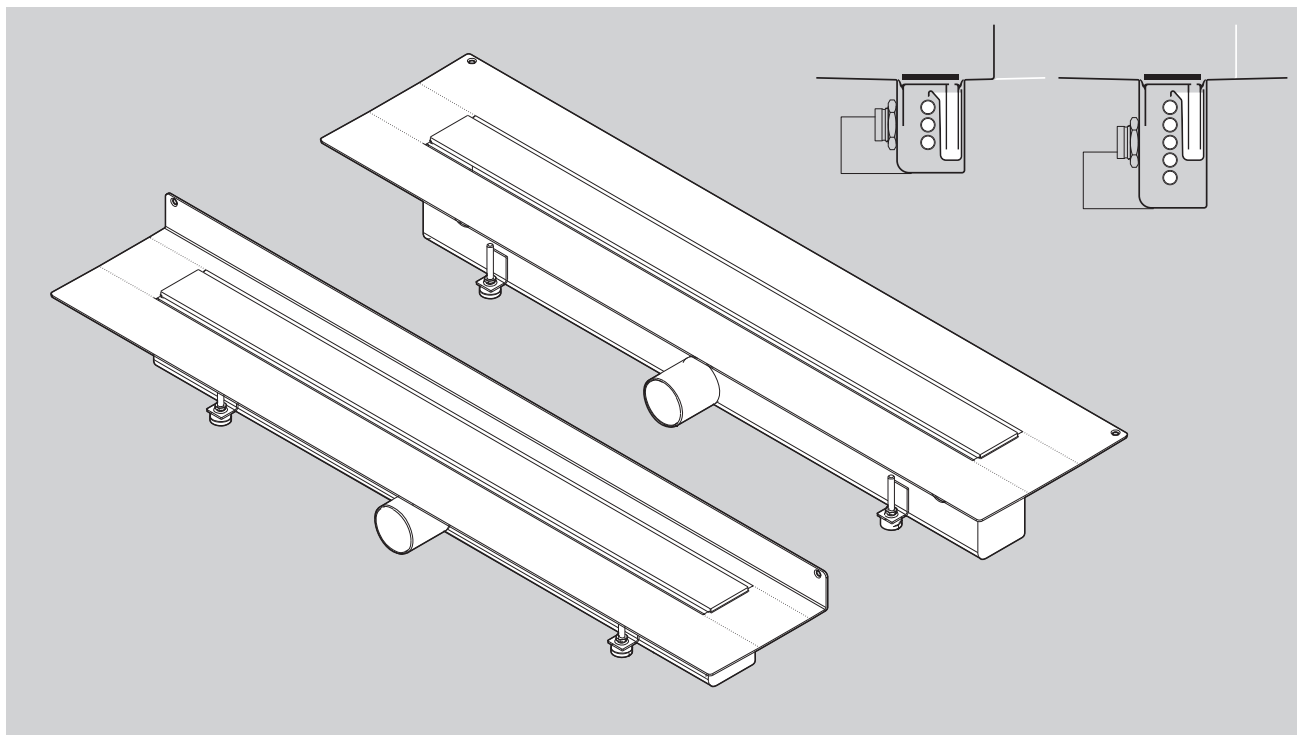

Joulia Inline 3p

Joulia Inline 5p

3-73-**04**-0.1
3-73-**04**-1.1
5-73-**04**-0.1
5-73-**04**-1.1

Tuš odvodna kanalica s izmjenjivačem topline - za **moderne** podne obloge.

Upute za montažu.

kiwa 

 **SVGW**