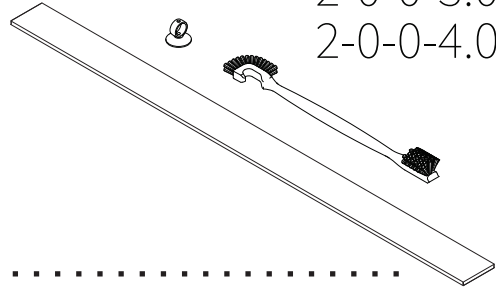

Joulia Inline 3p

Joulia Inline 5p

3-73-**04**-0.1
3-73-**04**-1.1
5-73-**04**-0.1
5-73-**04**-1.1

Tuš odvodna kanalica s izmjenjivačem topline - za **moderne** podne obloge.

Upute za montažu.

kiwa 

 **SVGW**

 **WRAS**
APPROVED PRODUCT

joulia® inline
SWITZERLAND

 **DVGW**

2-0-0-1.0
2-0-0-2.0
2-0-0-3.0
2-0-0-4.0

2-0-0-1.0
2-0-0-2.0
2-0-0-3.0
2-0-0-4.0

3-73-04-1.1

3-73-04-0.1

2-0-0-1.0
2-0-0-2.0
2-0-0-3.0
2-0-0-4.0

2-0-0-1.0
2-0-0-2.0
2-0-0-3.0
2-0-0-4.0

2-0-0-5.0

2-0-0-5.0

5-73-04-1.1

5-73-04-0.1

Za podne obloge bez spojeva...

Dodatne upute

i

Detail 1:5

Spojite na mješalicu za tuš - **hladna**

Detail 1:5

Spojite na mješalicu za tuš - **hladna voda**

5mm/5mm