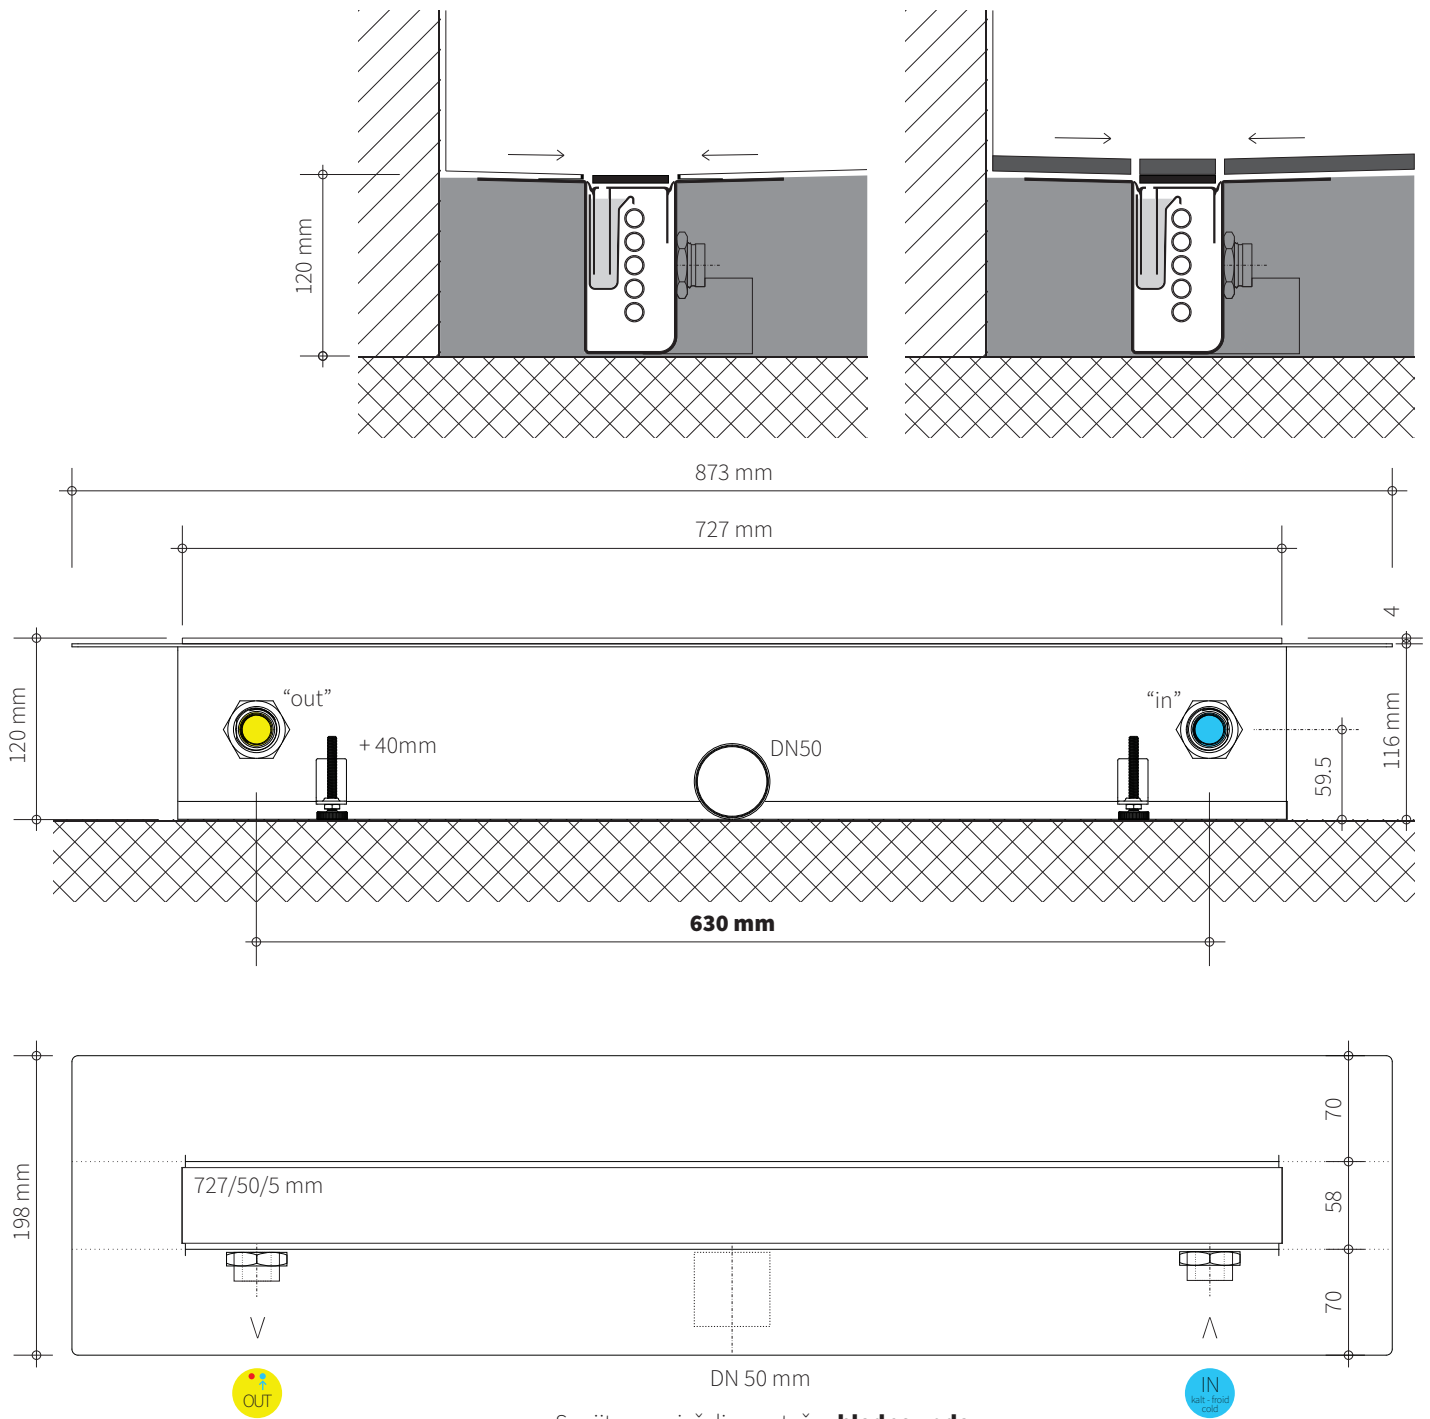

2-0-0-1.0
2-0-0-2.0
2-0-0-3.0
2-0-0-4.0

2-0-0-5.0

2-0-0-5.0

5-73-04-1.1

5-73-04-0.1

Za podne obloge bez spojeva...

Dodatne upute

i

06

ili za keramičke obloge.

Dodatne upute

i

08

Za podne obloge bez spojeva

Završni profili nisu uključeni u isporuku tuš odvoda.

Detail 1:1

Za podne obloge bez spojeva

Molimo slijedite smjernice za obradu proizvođača podova.

62 mm

Razmaknica

Detail 1:1

Za kamene obloge.

Maximal

Minimal

Detail 1:5

Spojite na mješalicu za tuš - **hladna**

Detail 1:5

Spojite na mješalicu za tuš - **hladna voda**

5mm/5mm