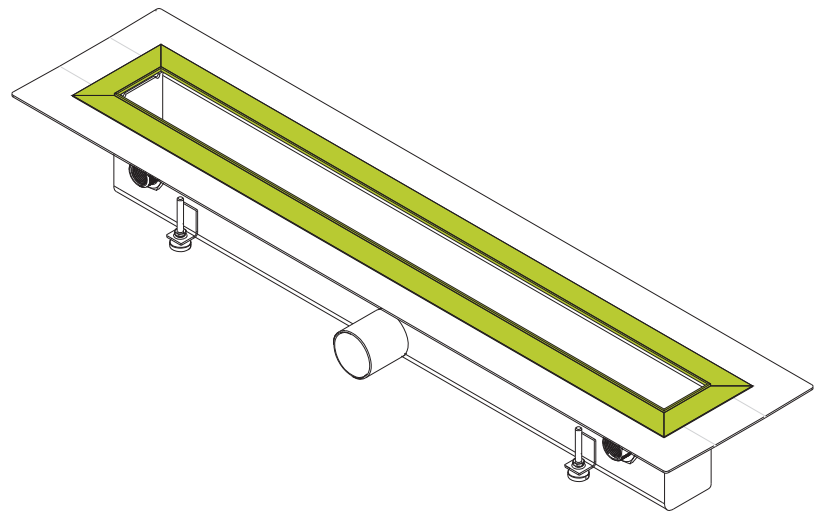

2-0-0-1.0
2-0-0-2.0
2-0-0-3.0
2-0-0-4.0

2-0-0-5.0

2-0-0-5.0

5-73-04-1.1

5-73-04-0.1

Za podne obloge bez spojeva...

Dodatne upute

i

06

ili za keramičke obloge.

Dodatne upute

i

08

Za podne obloge bez spojeva

Završni profili nisu uključeni u isporuku tuš odvoda.

Detail 1:1

Detail 1:5

Spojite na mješalicu za tuš - **hladna**

Detail 1:5

Spojite na mješalicu za tuš - **hladna voda**

5mm/5mm