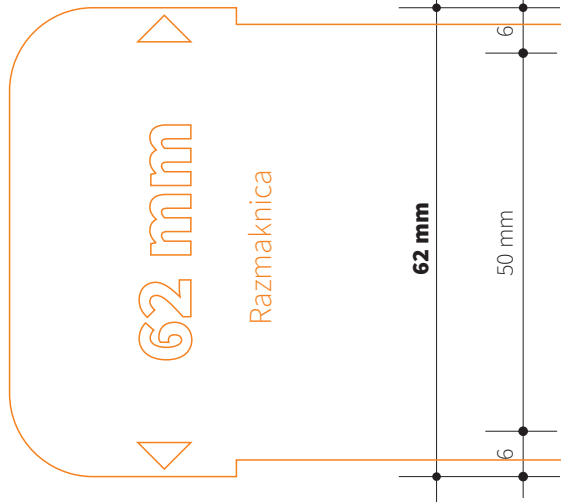

2-0-0-1.0
2-0-0-2.0
2-0-0-3.0
2-0-0-4.0

2-0-0-5.0

2-0-0-5.0

5-73-04-1.1

5-73-04-0.1

Za podne obloge bez spojeva...

Dodatne upute

i

06

ili za keramičke obloge.

Dodatne upute

i

08

Za podne obloge bez spojeva

Završni profili nisu uključeni u isporuku tuš odvoda.

Detail 1:1

Za podne obloge bez spojeva

Molimo slijedite smjernice za obradu proizvođača podova.

62 mm

Razmaknica

Detail 1:1

Za kamene obloge.

Maximal

Minimal

Detail 1:5

Spojite na mješalicu za tuš - **hladna**

Detail 1:5

Spojite na mješalicu za tuš - **hladna voda**

5mm/5mm