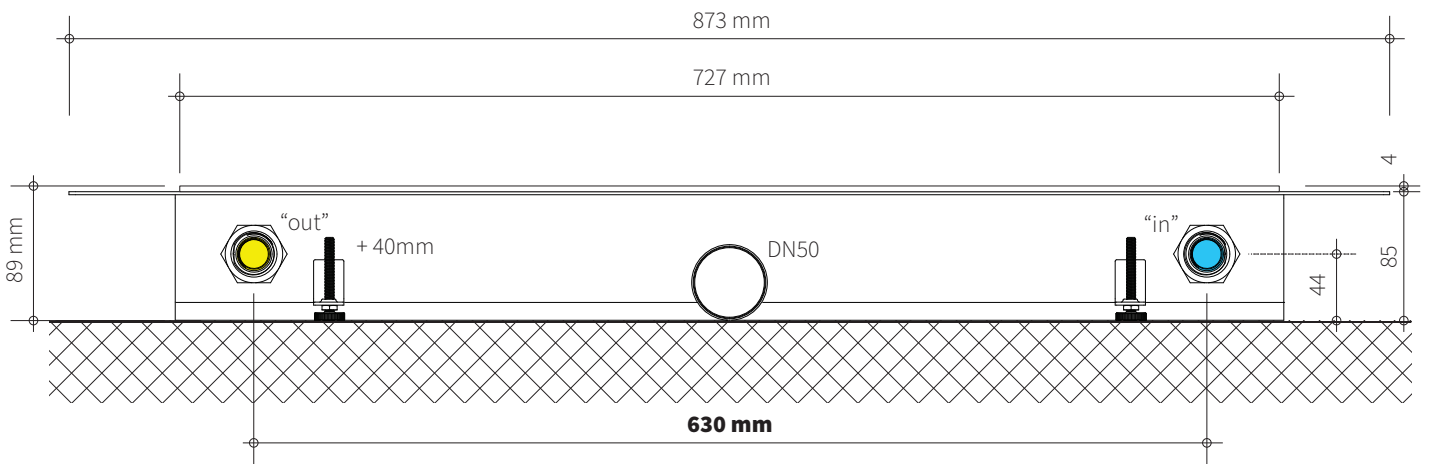

Za podne obloge bez spojeva

Molimo slijedite smjernice za obradu proizvođača podova.

62 mm

Razmaknica

Detail 1:1

Za kamene obloge.

Maximal

Minimal

Detail 1:5

Spojite na mješalicu za tuš - **hladna**

Detail 1:5

Spojite na mješalicu za tuš - **hladna voda**

5mm/5mm