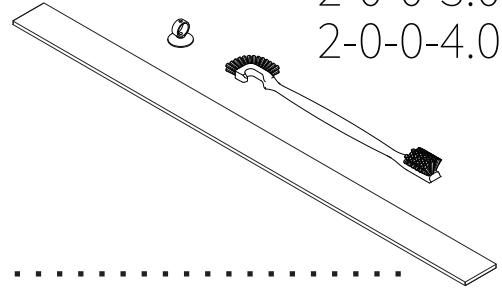

Joulia Inline 3p

Joulia Inline 5p

3-73-**04**-0.1
3-73-**04**-1.1
5-73-**04**-0.1
5-73-**04**-1.1

Tuš odvodna kanalica s izmjenjivačem topline - za **moderne** podne obloge.

Upute za montažu.

kiwa 

 **SVGW**

 **WRAS**
APPROVED PRODUCT

joulia® inline
SWITZERLAND

 **DVGW**

2-0-0-1.0
2-0-0-2.0
2-0-0-3.0
2-0-0-4.0

2-0-0-1.0
2-0-0-2.0
2-0-0-3.0
2-0-0-4.0

3-73-04-1.1

3-73-04-0.1

2-0-0-1.0
2-0-0-2.0
2-0-0-3.0
2-0-0-4.0

2-0-0-1.0
2-0-0-2.0
2-0-0-3.0
2-0-0-4.0

2-0-0-5.0

2-0-0-5.0

5-73-04-1.1

5-73-04-0.1

Za podne obloge bez spojeva...

Dodatne upute

i

Detail 1:5

Spojite na mješalicu za tuš - **hladna**

Detail 1:5

Spojite na mješalicu za tuš - **hladna voda**

5mm/5mm