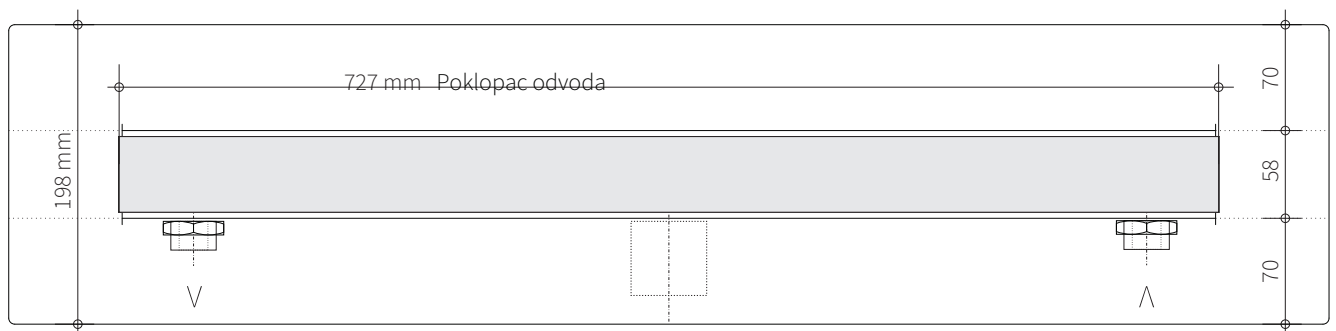

2-0-0-1.0
2-0-0-2.0
2-0-0-3.0
2-0-0-4.0

2-0-0-5.0

2-0-0-5.0

5-73-04-1.1

5-73-04-0.1

Za podne obloge bez spojeva...

Dodatne upute

i

06

ili za keramičke obloge.

Dodatne upute

i

08

Za podne obloge bez spojeva

Završni profili nisu uključeni u isporuku tuš odvoda.

Detail 1:1

Za podne obloge bez spojeva

Molimo slijedite smjernice za obradu proizvođača podova.

62 mm

Razmaknica

Detail 1:1

Za kamene obloge.

Maximal

Minimal

Detail 1:5

Spojite na mješalicu za tuš - **hladna**

Detail 1:5

Spojite na mješalicu za tuš - **hladna voda**

5mm/5mm