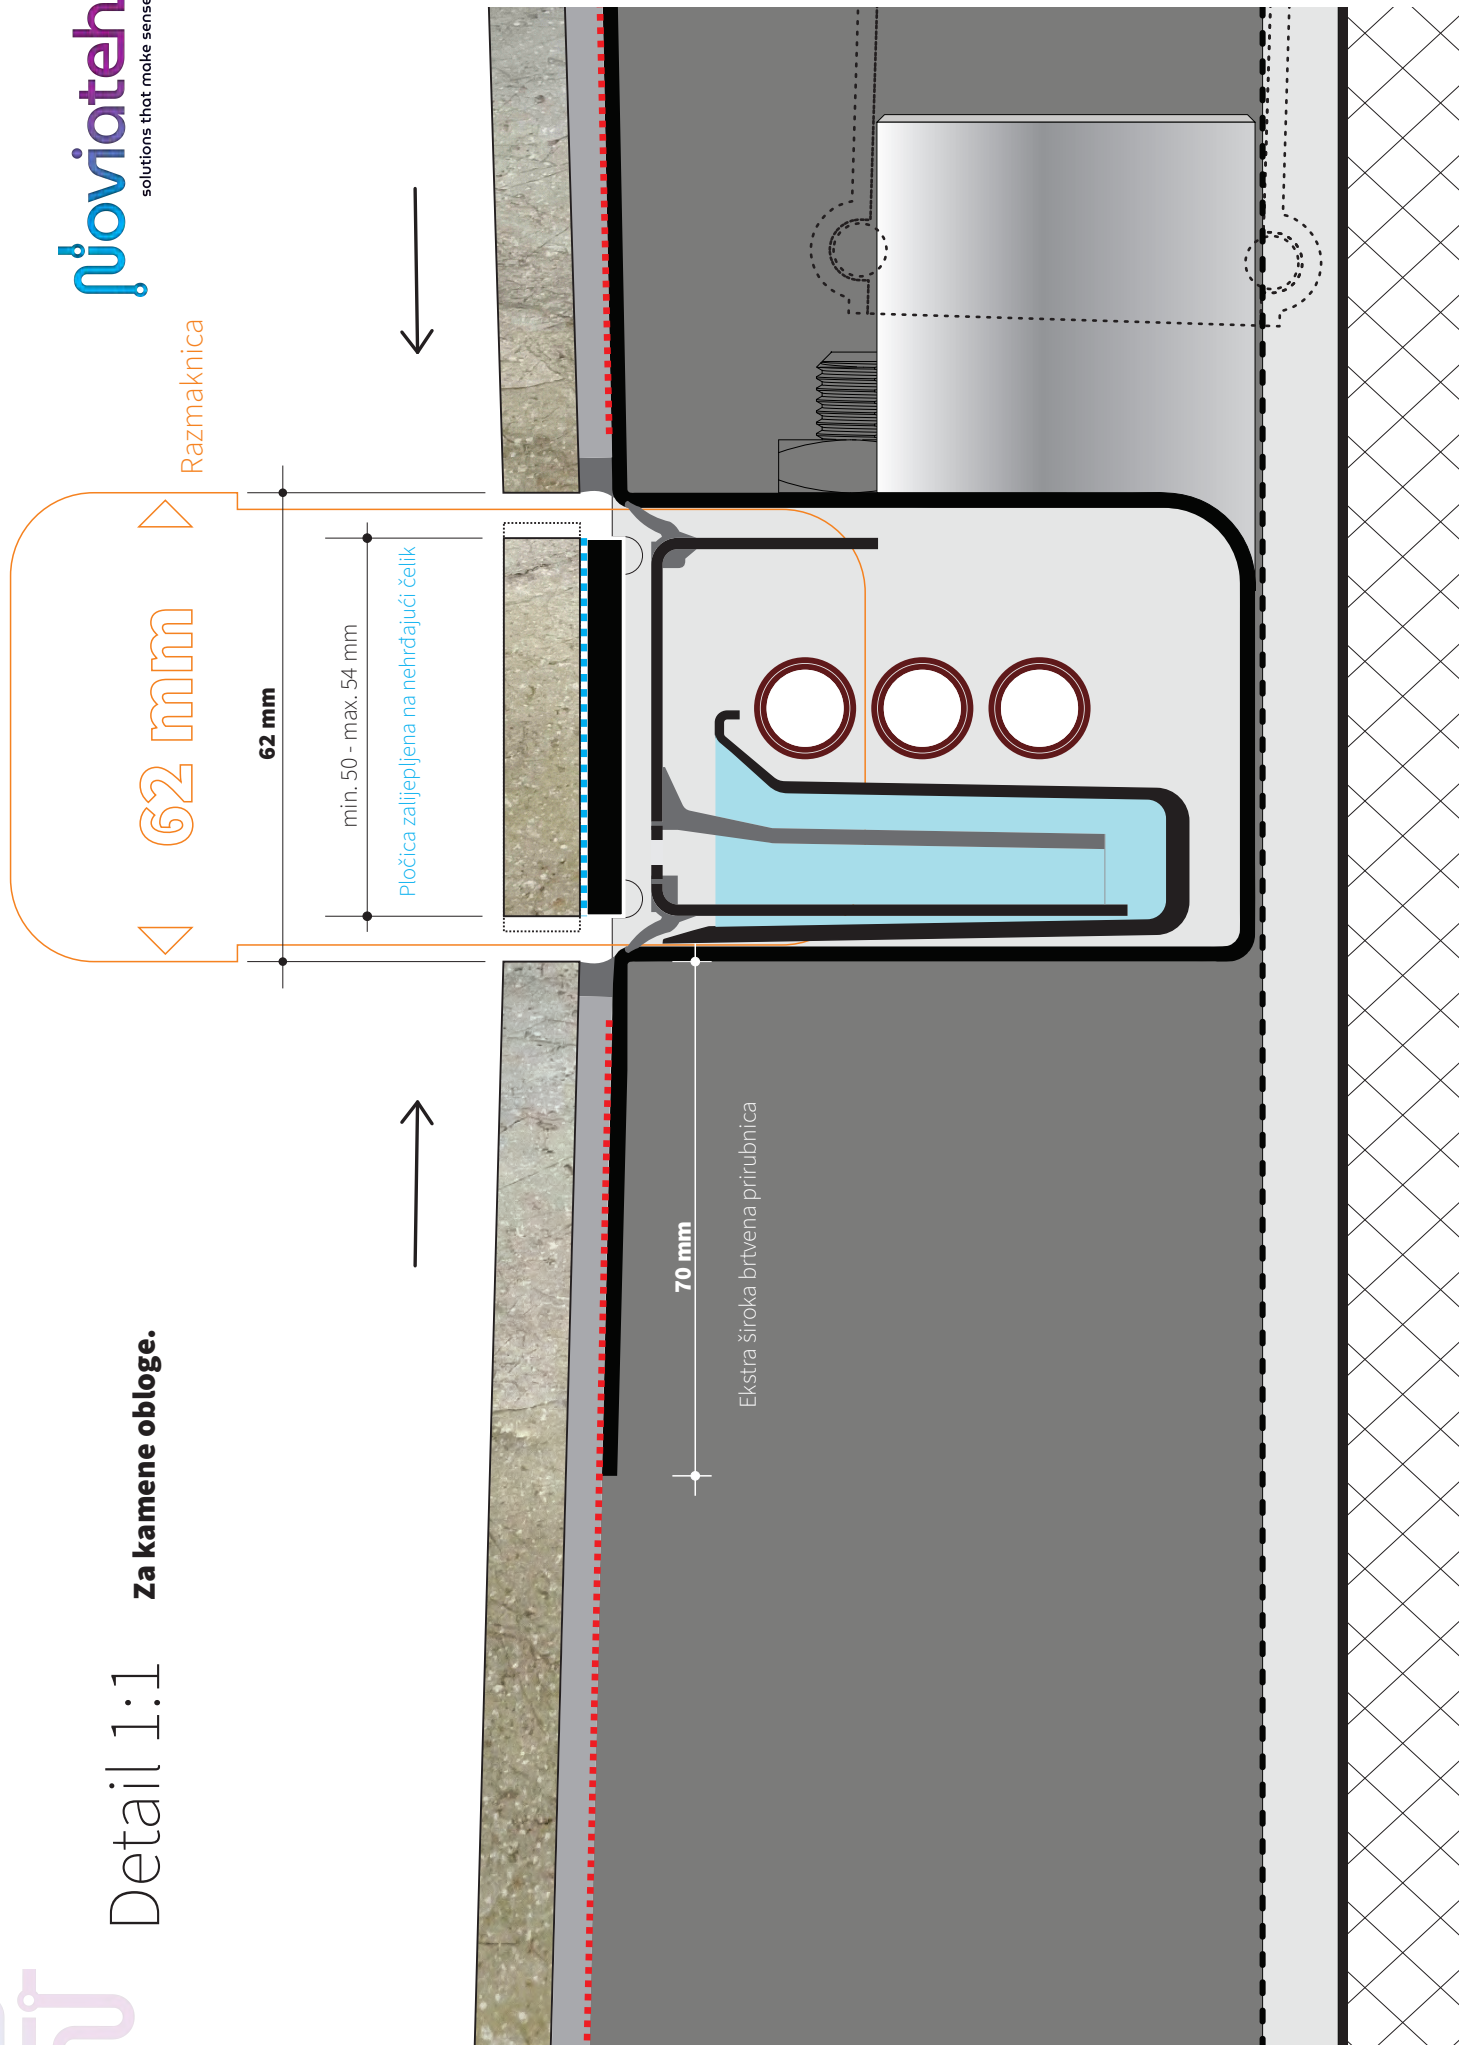

Joulia Inline 3p

Joulia Inline 5p

3-73-**04**-0.1
3-73-**04**-1.1
5-73-**04**-0.1
5-73-**04**-1.1

Tuš odvodna kanalica s izmjenjivačem topline - za **moderne** podne obloge.

Upute za montažu.

kiwa 

 **SVGW**

2-0-0-1.0
2-0-0-2.0
2-0-0-3.0
2-0-0-4.0

2-0-0-5.0

2-0-0-5.0

5-73-04-1.1

5-73-04-0.1

Za podne obloge bez spojeva...

Dodatne upute

i

Za podne obloge bez spojeva

Molimo slijedite smjernice za obradu proizvođača podova.

62 mm

Razmaknica

Detail 1:1

Za kamene obloge.

Maximal

Minimal

Detail 1:5

Spojite na mješalicu za tuš - **hladna**

Detail 1:5

Spojite na mješalicu za tuš - **hladna voda**

5mm/5mm