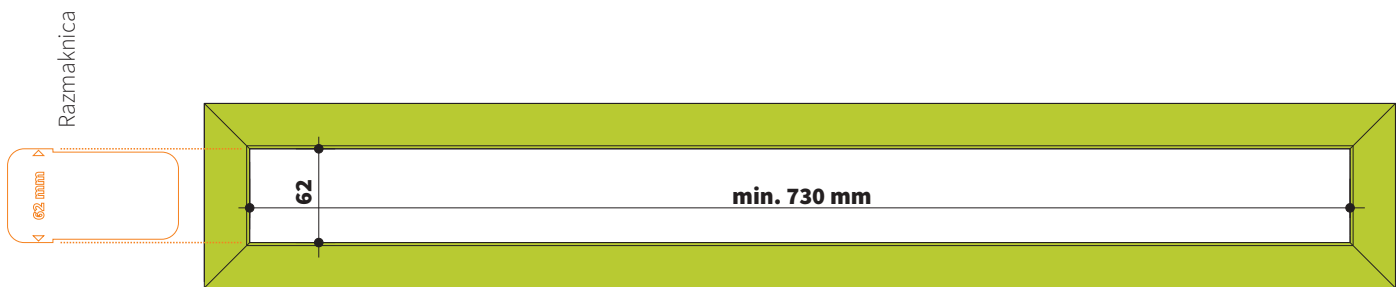

2-0-0-1.0
2-0-0-2.0
2-0-0-3.0
2-0-0-4.0

2-0-0-5.0

2-0-0-5.0

5-73-04-1.1

5-73-04-0.1

Za podne obloge bez spojeva...

Dodatne upute

i

06

ili za keramičke obloge.

Dodatne upute

i

08

Za podne obloge bez spojeva

Završni profili nisu uključeni u isporuku tuš odvoda.

Detail 1:1