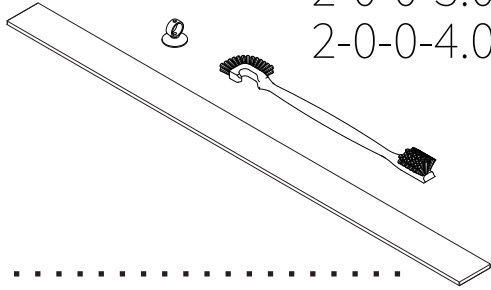

Joulia Inline 3p

Joulia Inline 5p

3-73-**04**-0.1
3-73-**04**-1.1
5-73-**04**-0.1
5-73-**04**-1.1

Tuš odvodna kanalica s izmjenjivačem topline - za **moderne** podne obloge.

Upute za montažu.

kiwa 

 **SVGW**

 **WRAS**
APPROVED PRODUCT

joulia® inline
SWITZERLAND

 **DVGW**

2-0-0-1.0
2-0-0-2.0
2-0-0-3.0
2-0-0-4.0

2-0-0-1.0
2-0-0-2.0
2-0-0-3.0
2-0-0-4.0

3-73-04-1.1

3-73-04-0.1

2-0-0-1.0
2-0-0-2.0
2-0-0-3.0
2-0-0-4.0

Detail 1:5

Spojite na mješalicu za tuš - **hladna**

Detail 1:5

Spojite na mješalicu za tuš - **hladna voda**

5mm/5mm