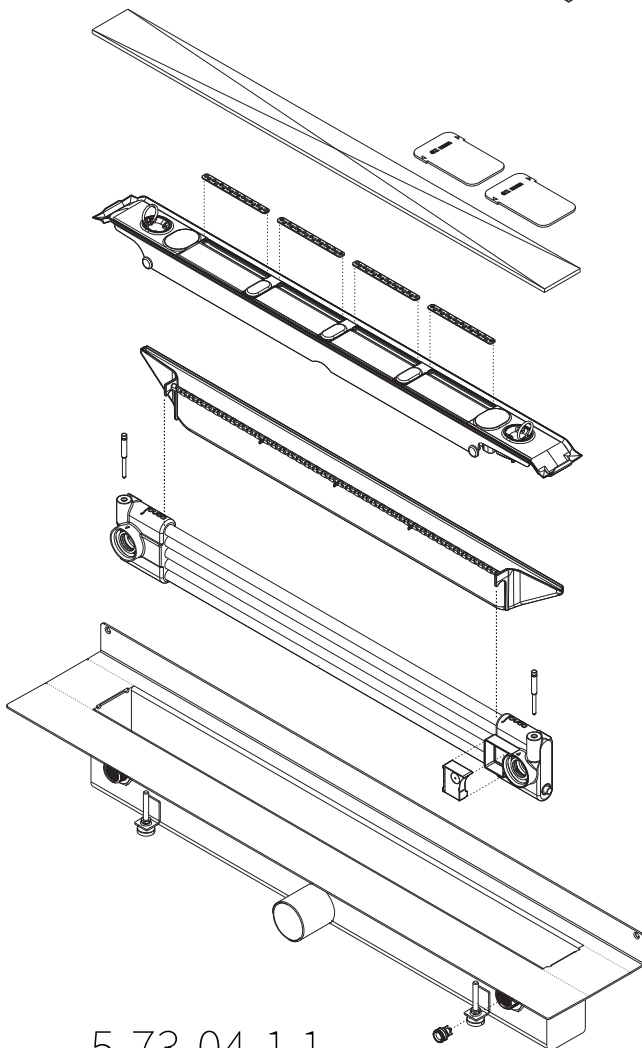

Joulia Inline 3p

Joulia Inline 5p

3-73-**04**-0.1
3-73-**04**-1.1
5-73-**04**-0.1
5-73-**04**-1.1

Tuš odvodna kanalica s izmjenjivačem topline - za **moderne** podne obloge.

Upute za montažu.

kiwa 

 **SVGW**

2-0-0-1.0
2-0-0-2.0
2-0-0-3.0
2-0-0-4.0

2-0-0-5.0

2-0-0-5.0

5-73-04-1.1

5-73-04-0.1

Za podne obloge bez spojeva...

Dodatne upute

i

Detail 1:5

Spojite na mješalicu za tuš - **hladna**

Detail 1:5

Spojite na mješalicu za tuš - **hladna voda**

5mm/5mm