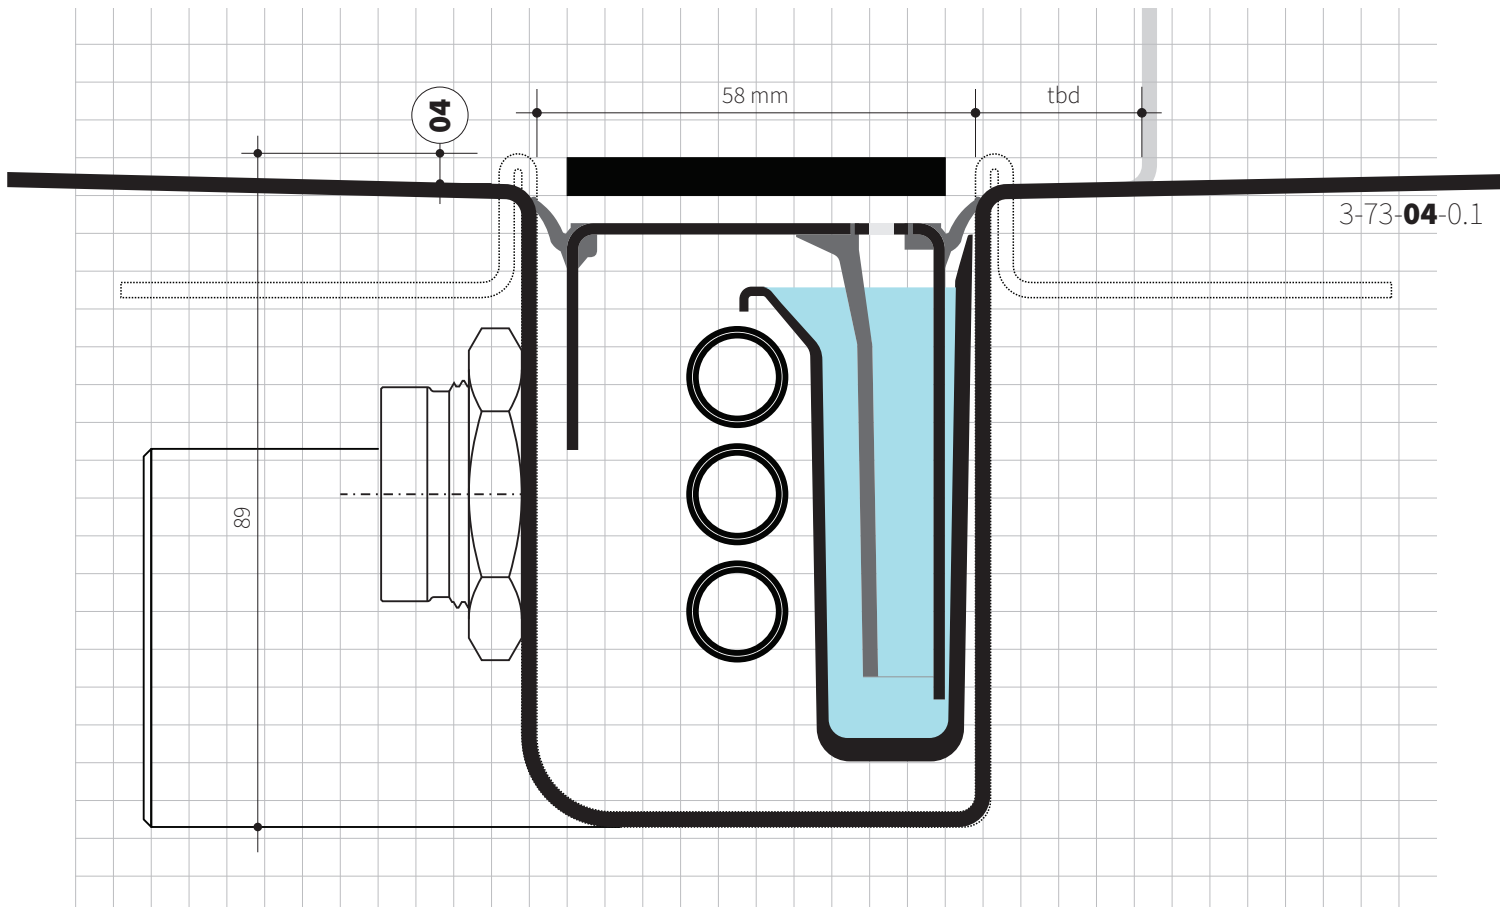

2-0-0-1.0
2-0-0-2.0
2-0-0-3.0
2-0-0-4.0

2-0-0-5.0

2-0-0-5.0

5-73-04-1.1

5-73-04-0.1

Za podne obloge bez spojeva...

Dodatne upute

i

06

ili za keramičke obloge.

Dodatne upute

i

08

Za podne obloge bez spojeva

Završni profili nisu uključeni u isporuku tuš odvoda.

Detail 1:1

Za podne obloge bez spojeva

Molimo slijedite smjernice za obradu proizvođača podova.

62 mm

Razmaknica

Detail 1:1

Za kamene obloge.

Maximal

Minimal

Detail 1:5

Spojite na mješalicu za tuš - **hladna**

Detail 1:5

Spojite na mješalicu za tuš - **hladna voda**

5mm/5mm