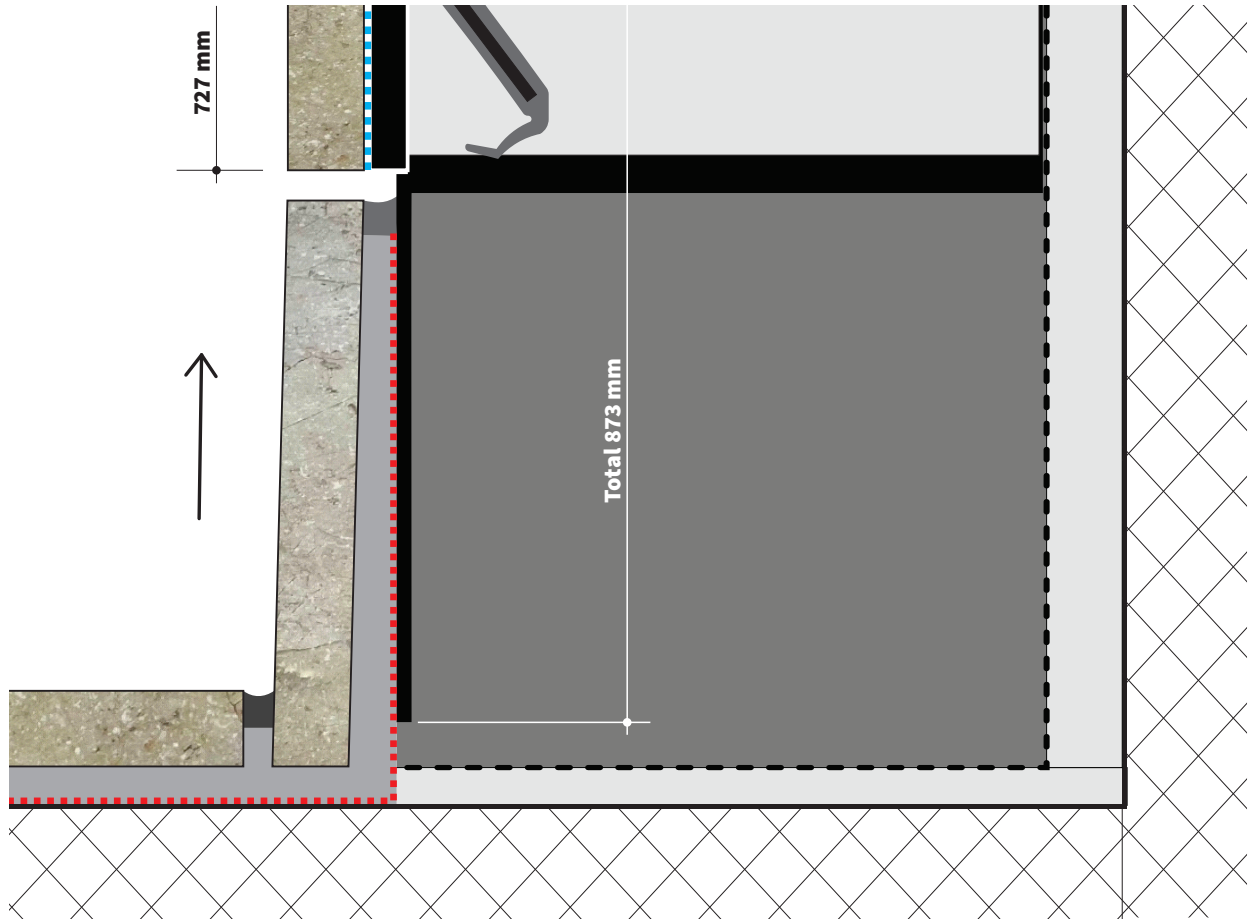

Za podne obloge bez spojeva

Molimo slijedite smjernice za obradu proizvođača podova.

62 mm

Razmaknica

Detail 1:1

Za kamene obloge.

Maximal

Minimal

Detail 1:5

Spojite na mješalicu za tuš - **hladna**

Detail 1:5

Spojite na mješalicu za tuš - **hladna voda**

5mm/5mm