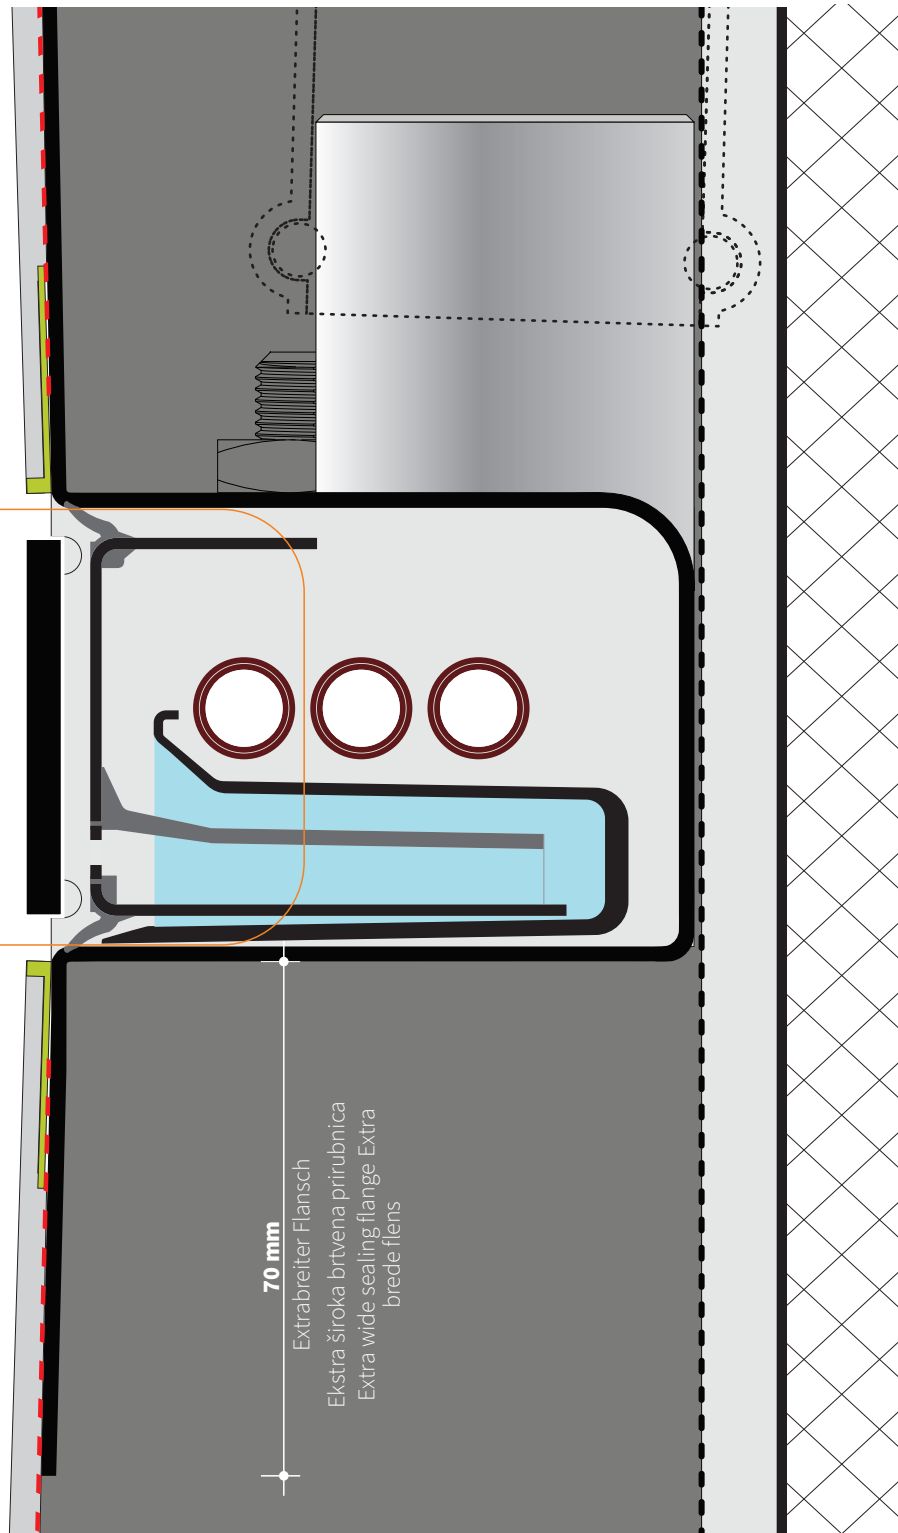

2-0-0-1.0
2-0-0-2.0
2-0-0-3.0
2-0-0-4.0

2-0-0-5.0

2-0-0-5.0

5-73-04-1.1

5-73-04-0.1

Za podne obloge bez spojeva...

Dodatne upute

i

06

ili za keramičke obloge.

Dodatne upute

i

08

Za podne obloge bez spojeva

Završni profili nisu uključeni u isporuku tuš odvoda.

Detail 1:1

Za podne obloge bez spojeva

Molimo slijedite smjernice za obradu proizvođača podova.

62 mm

Razmaknica

Detail 1:1

Za kamene obloge.

Maximal

Minimal

Detail 1:5

Spojite na mješalicu za tuš - **hladna**

Detail 1:5

Spojite na mješalicu za tuš - **hladna voda**

5mm/5mm