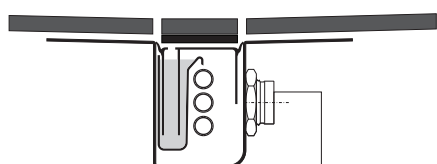

2-0-0-1.0
2-0-0-2.0
2-0-0-3.0
2-0-0-4.0

2-0-0-5.0

2-0-0-5.0

5-73-04-1.1

5-73-04-0.1

Za podne obloge bez spojeva...

Dodatne upute

i

06

ili za keramičke obloge.

Dodatne upute

i

08

Za podne obloge bez spojeva

Završni profili nisu uključeni u isporuku tuš odvoda.

Detail 1:1