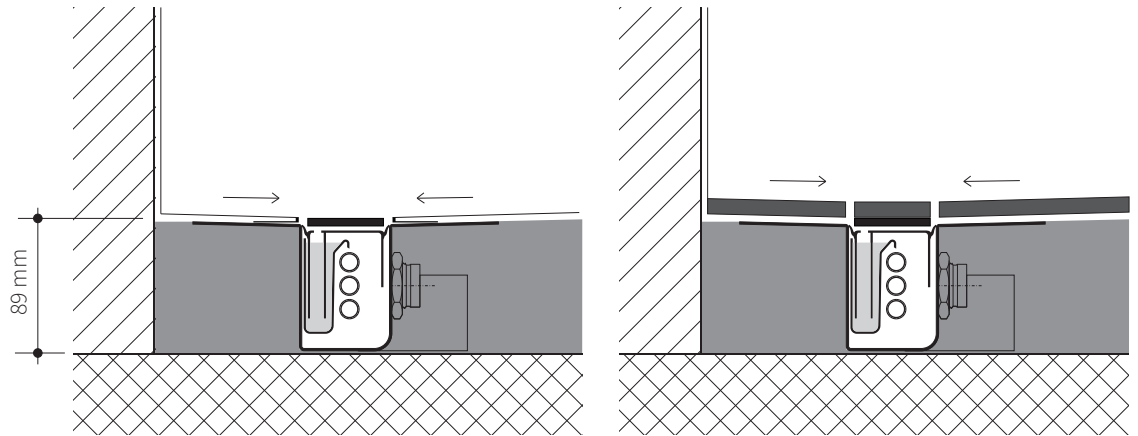

Za podne obloge bez spojeva

Molimo slijedite smjernice za obradu proizvođača podova.

62 mm

Razmaknica

Detail 1:1

Za kamene obloge.

Maximal

Minimal

Detail 1:5

Spojite na mješalicu za tuš - **hladna**

Detail 1:5

Spojite na mješalicu za tuš - **hladna voda**

5mm/5mm